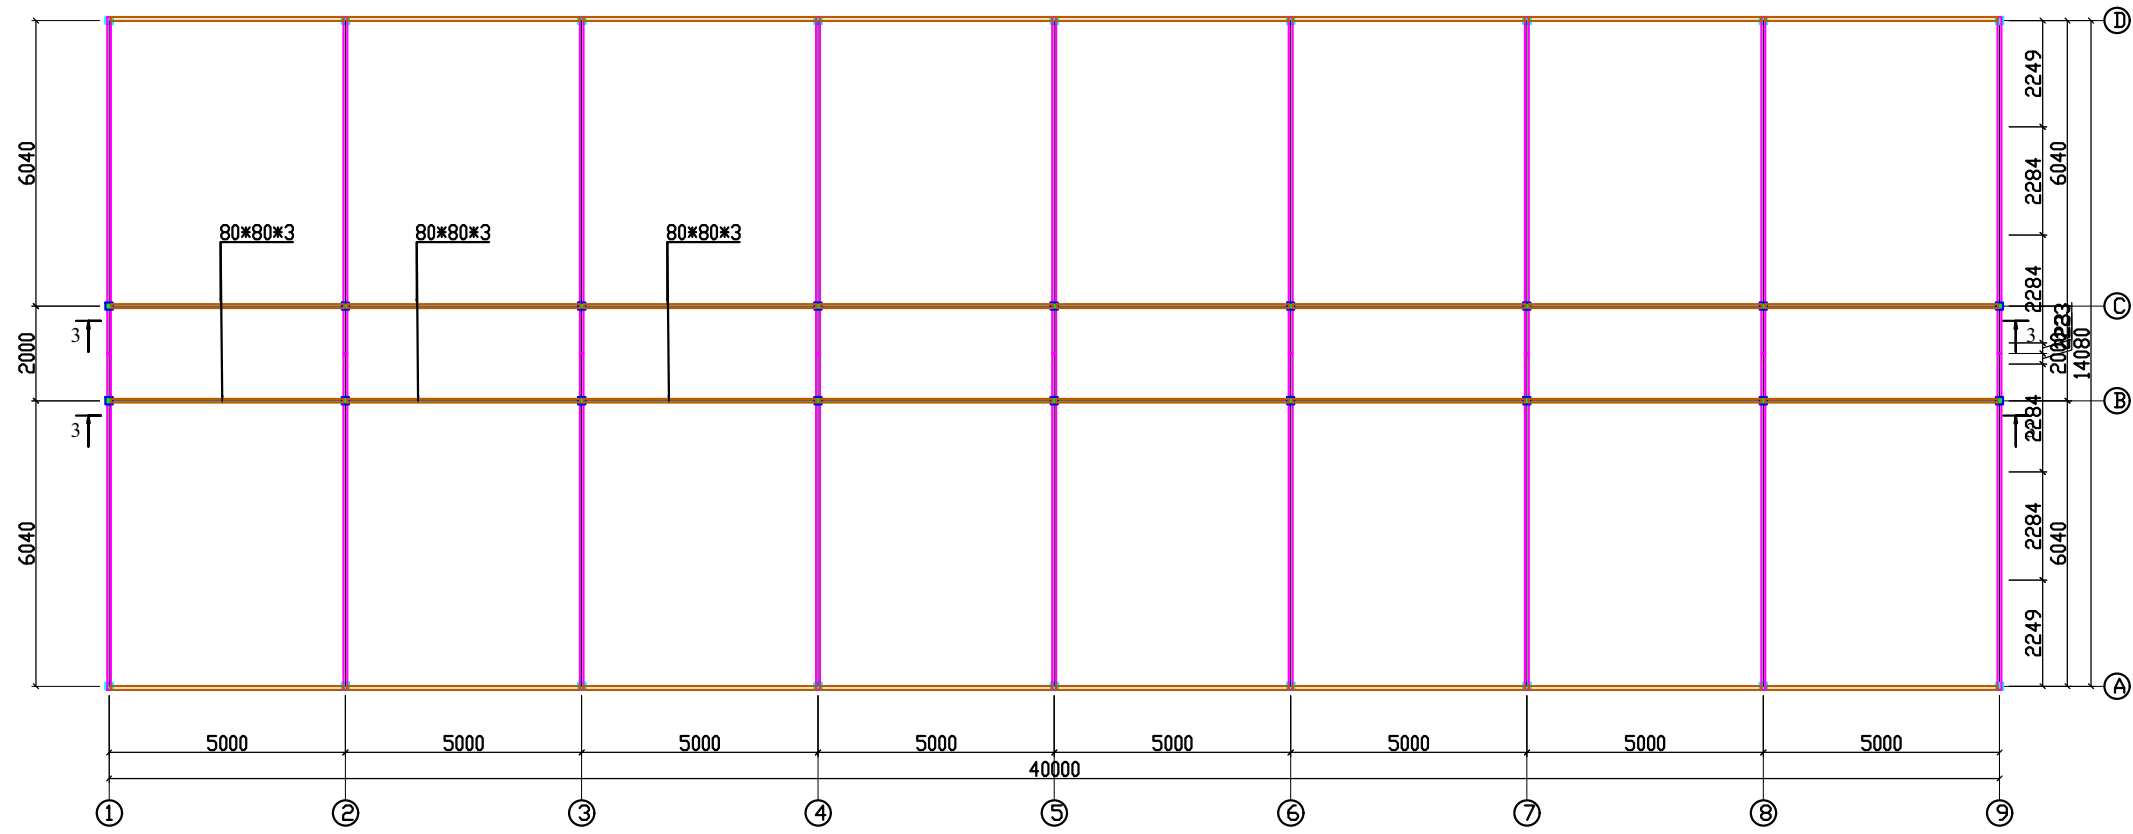

ფერმების ქვედა სარტყელზე გამბრუნების განლაგების გეგმა

			ლაკვეთი:	
თარიღი			ობიექტი:	ნახაზი
			აეროპორტი. საწყობი ოფისი	ლაკვეთა
			გეგმა	2
კონსტრუქტ.	ლ.კუბლაშვილი			2