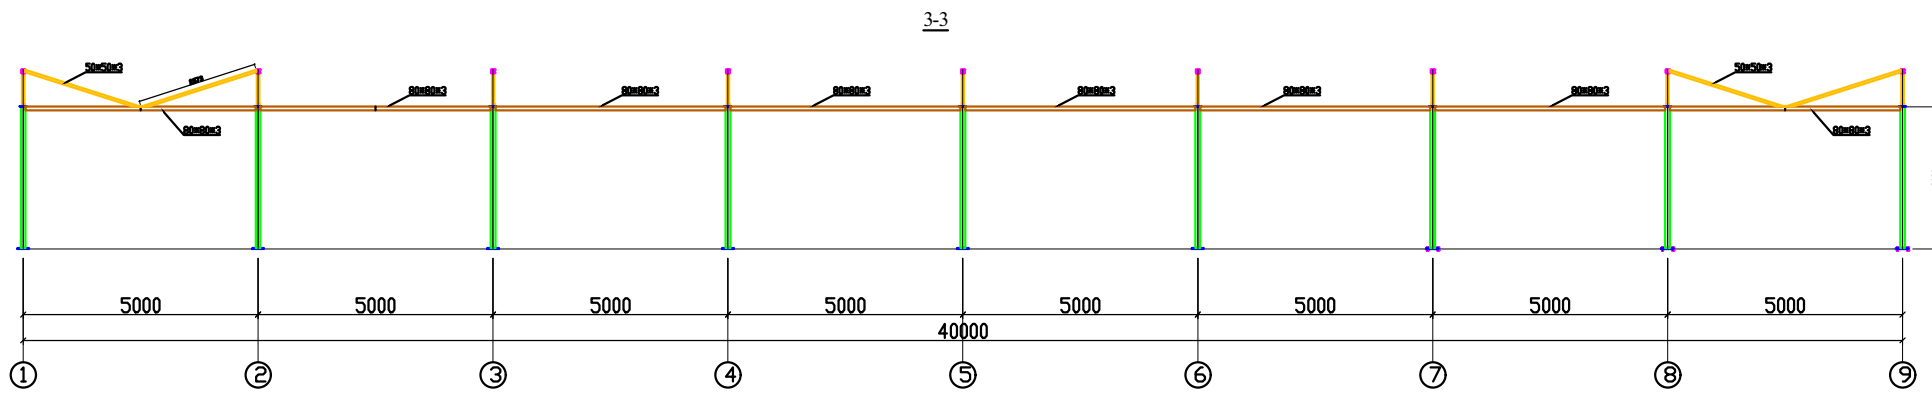

ფერმების ქვედა სარტყელზე გამბრუნების განლაგების გეგმა

			ლაკვეთი:	
თარიღი			ობიექტი:	ნახაზი
			აეროპორტი. საწყობი ოფისი	ლაკვეთა
			გეგმა	2
კონსტრუქტ.	ლ.კუბლაშვილი			2